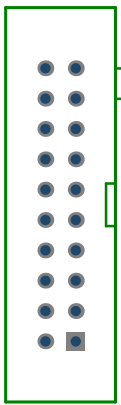

BURGER

AKKON CB V2.1

+5V
GND
+24V_f
1