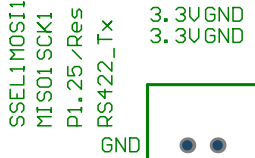

BURGER

AKKON CB V2.1

+5V
GND
+24V_f
1