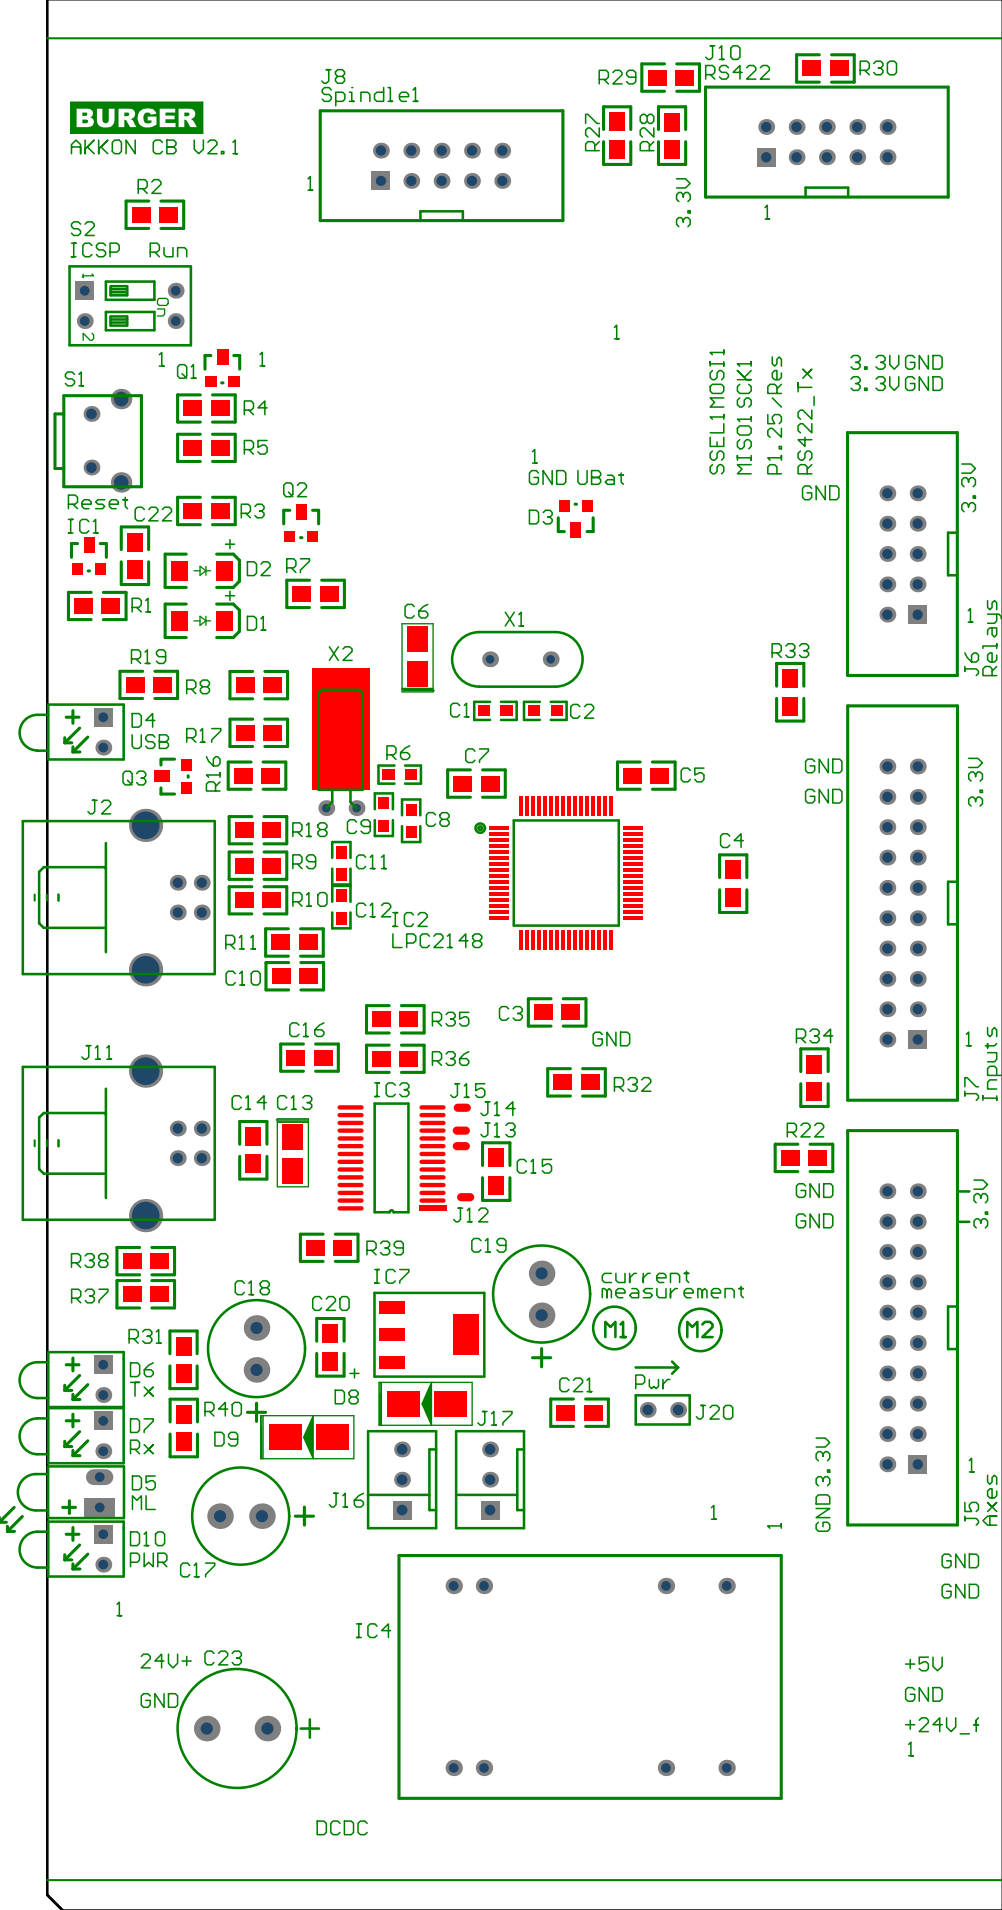

BURGER

AKKON CB V2.1

+5V
GND
+24V_f
1