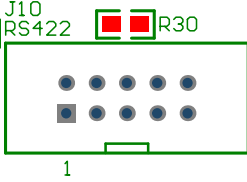

BURGER

AKKON CB V2.1

+5V
GND
+24V_f
1